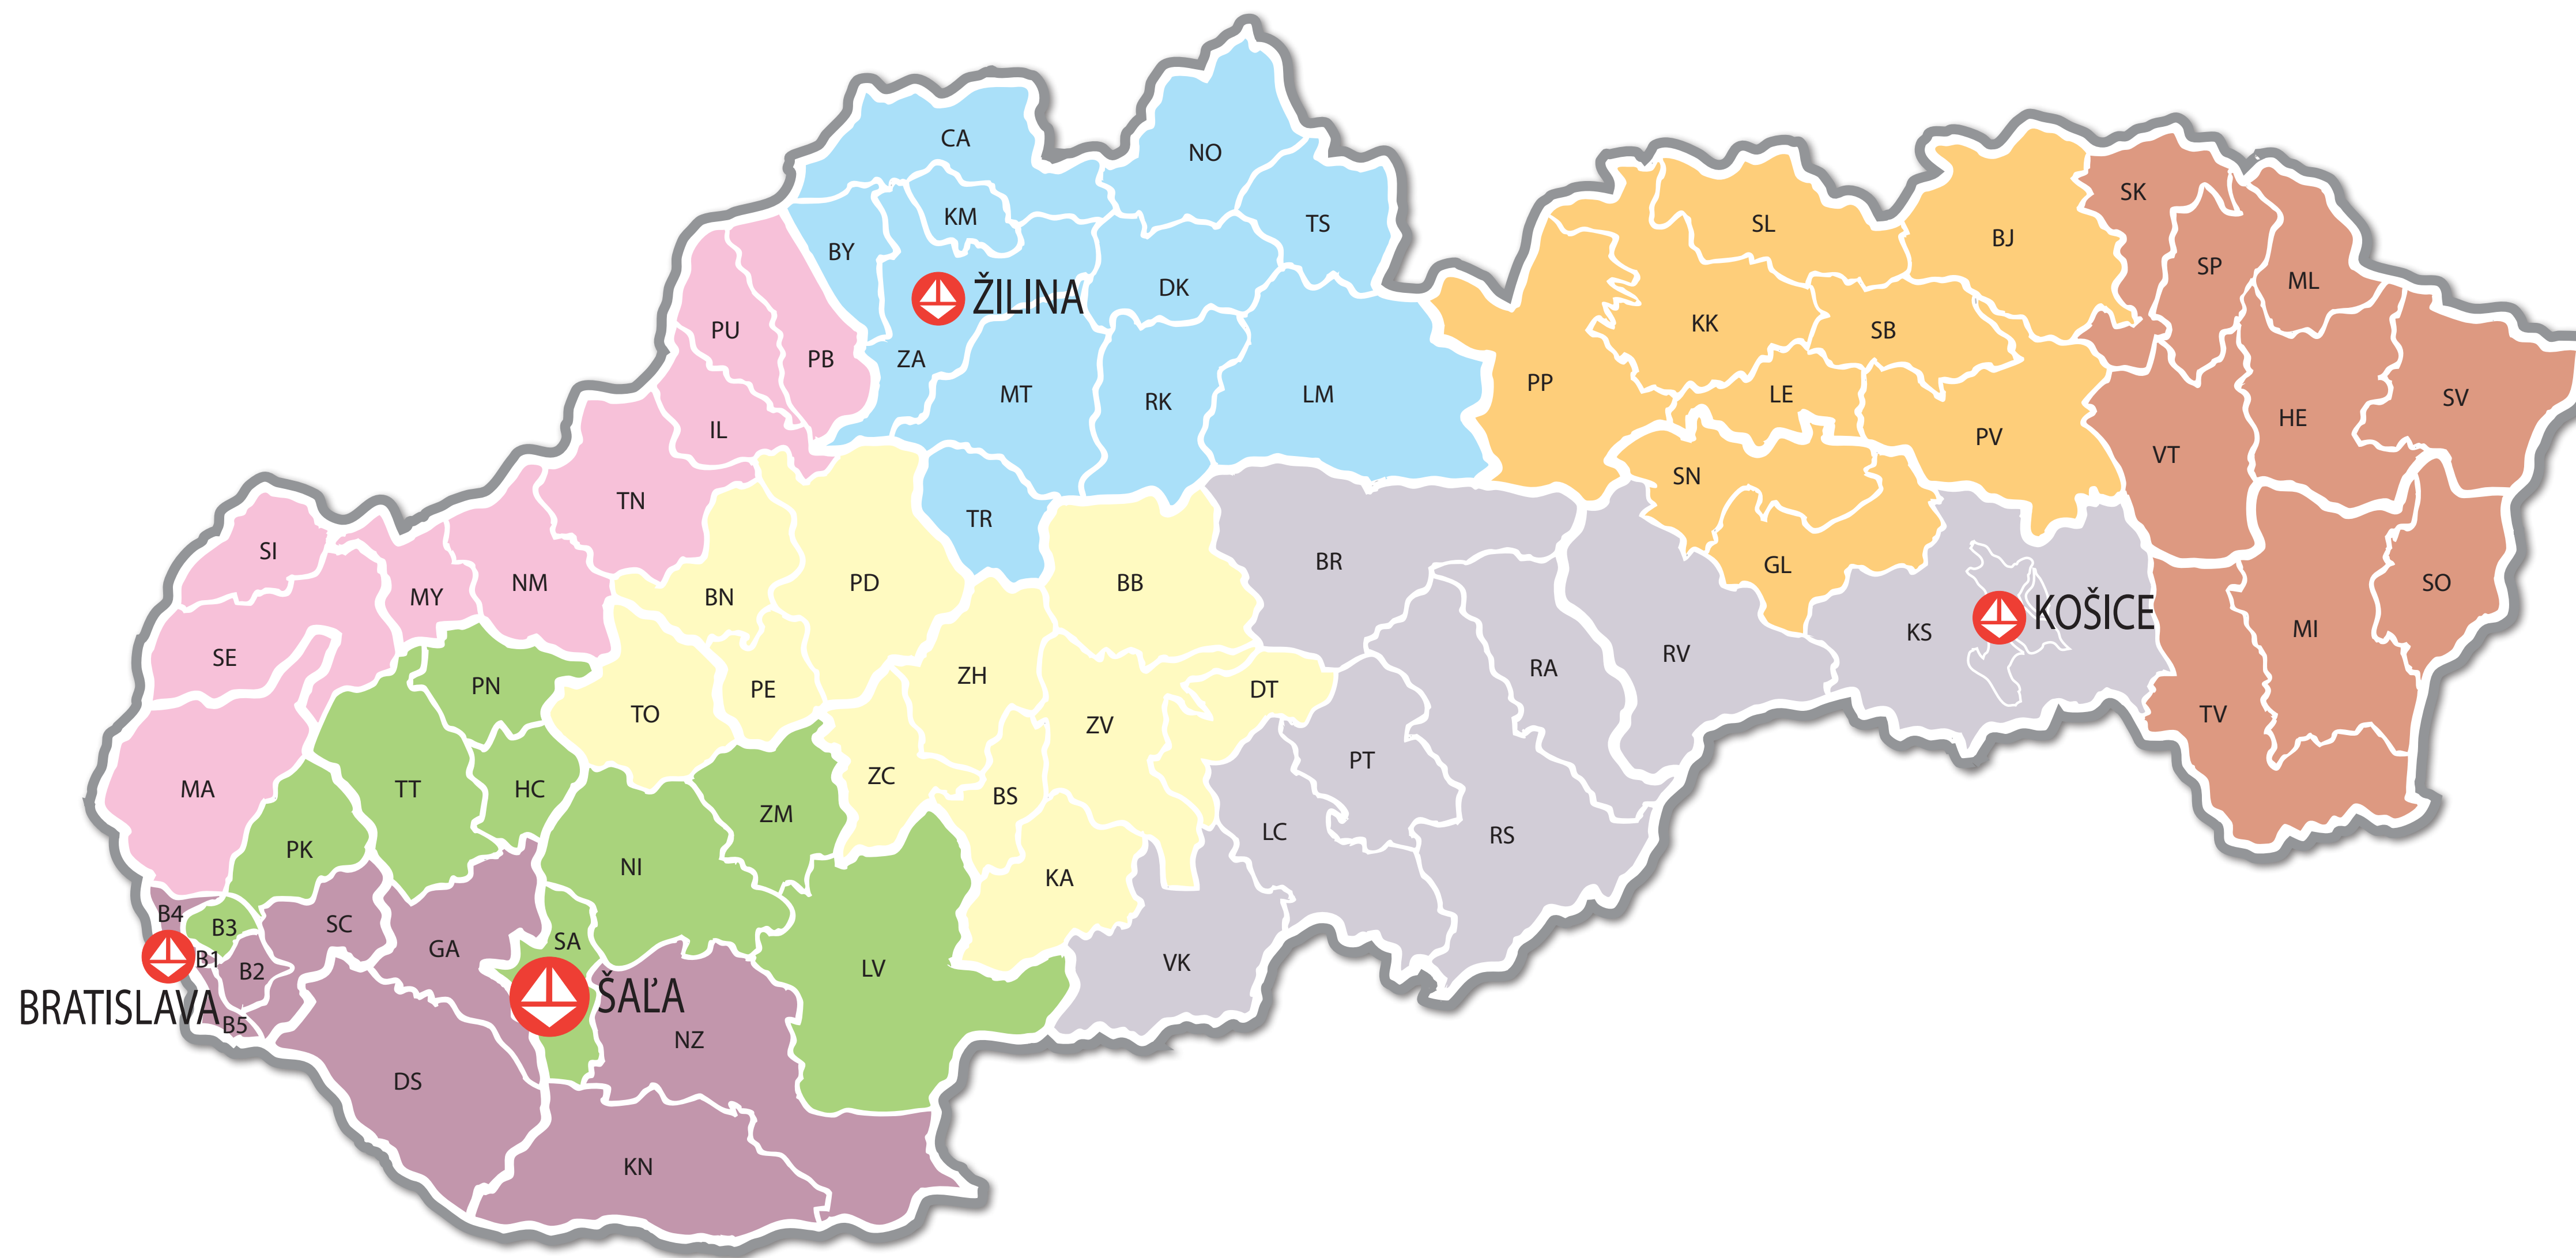

Mapa regionálneho predaja Messer Tatragas

Tibor Ladics
0903 213 035

Ing. Tibor Cipár
0903 213 020

Ing. Peter Janitor
0903 213 204

Ing. Marek Seman
0903 213 042

Bc. Paula Bajusová
0911 250 281

Tibor Tóth
0903 213 025