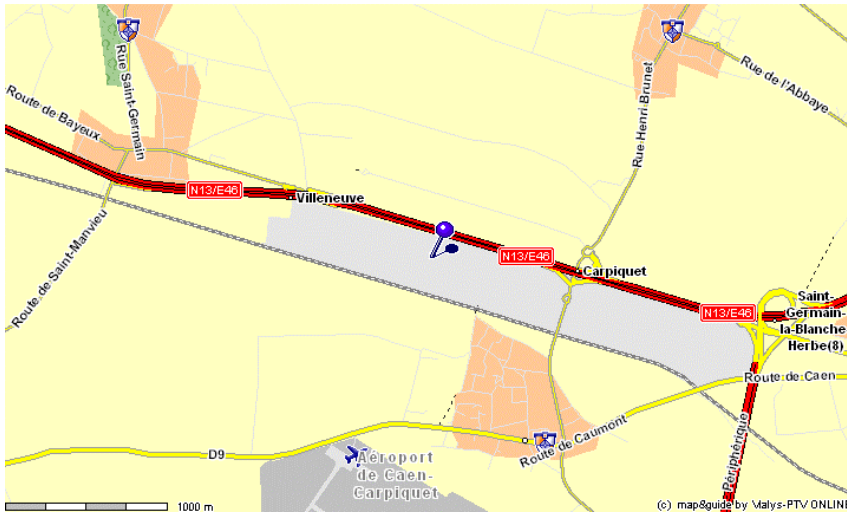

En train
Gare de Caen

En avion
Aéroport de Paris ou de Caen-Carpiquet

By train
Caen station

By air
Airport of Paris or of Caen-Carpiquet

**Votre plan d'accès à
Messer France
à Carpiquet**

ZI Ouest – rue du Poirier
F-14650 Carpiquet
Tél. : +33 2 31 26 78 80
Fax : +33 2 31 26 80 10
www.messer.fr

Part of the Messer World

**Getting to
Messer France
in Carpiquet**

En voiture en venant de l'aéroport de Caen-Carpiquet

Prendre la D9 en direction de Carpiquet. Dans Carpiquet tourner à gauche sur la D14, puis entrer à gauche dans la ZA des Monts Panneaux sur la rue des Monts Panneaux. Continuer sur la rue du Poirier jusqu'au bâtiment Messer (à droite après le virage).

En voiture en venant de Paris/Caen

Prendre l'A13 en direction de Caen. A Caen, prendre le périphérique nord – direction Cherbourg N13. Prendre sortie Carpiquet – ZI Ouest. Au rond point prendre à droite – rue des Monts Panneaux. Continuer sur la rue du Poirier jusqu'au bâtiment Messer (à droite après le virage).

By car coming from Caen-Carpiquet airport

Take the D9 in the direction of Carpiquet. At Carpiquet turn left on the D14 then enter the trading estate ZA des Monts Panneaux on the left by the Rue des Monts Panneaux. Continue on the Rue du Poirier up to the Messer building (on the right after the bend).