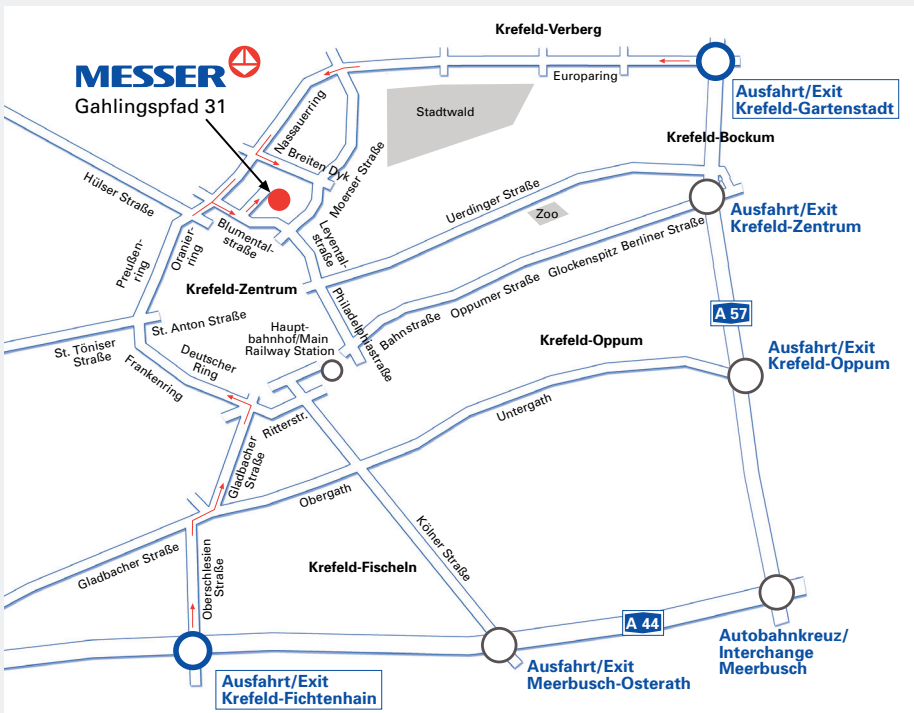

Ihr Weg zu Messer Krefeld

Getting to Messer Krefeld

Mit dem PKW

A 44 aus Richtung Düsseldorf oder Mönchengladbach

Ausfahrt Krefeld-Fichtenhain, Richtung Krefeld, rechts auf „Gladbacher Straße“, halb links auf „Gladbacher Str.“ bleiben (den Straßenbahnschienen folgen). Halb links durch die Unterführung auf „Deutscher Ring“. Straßenverlauf folgen „Frankenring - Preußenring - Oraniering“, rechts in „Blumentalstr.“ abbiegen, links in „Gahlingspfad“. Kundenparkplätze liegen hinter dem Gebäude.

A 57 aus Richtung Moers/Nimwegen (NL) oder Köln

Ausfahrt Krefeld-Gartenstadt Richtung Zentrum. Über „Europaring“ und „Nassauerring“, links in „Blumentalstr.“ abbiegen, links in „Gahlingspfad“. Kundenparkplätze liegen hinter dem Gebäude.

Mit der Bahn

Taxistand vor Hauptbahnhof Krefeld. Strecke ca. 2 km.

Mit dem Flugzeug

Flughafen Düsseldorf. Taxiwegstrecke ca. 15 km.

By car

A 44 coming from the direction of Düsseldorf or Mönchengladbach

Leave the autobahn at Krefeld-Fichtenhain, head in the direction of Krefeld, take a right onto „Gladbacher Strasse“, fork off to the left, stay on „Gladbacher Strasse“ and follow the tram tracks. Fork left through the underpass onto „Deutscher Ring“. Follow the road past „Frankenring“, „Preussenring“ and „Oraniering“ and then turn right onto „Blumentalstrasse“, then left onto „Gahlingspfad“. Customer parking spaces are located next to the office building.

A 57 coming from the direction of Moers/Nimwegen or Köln [Cologne]

Exit the autobahn at „Krefeld-Gartenstadt“ and head towards the center. Follow the „Europaring“ and „Nassauerring“, turn left onto „Blumentalstrasse“, then left onto „Gahlingspfad“. Customer parking spaces are located next to the office building.